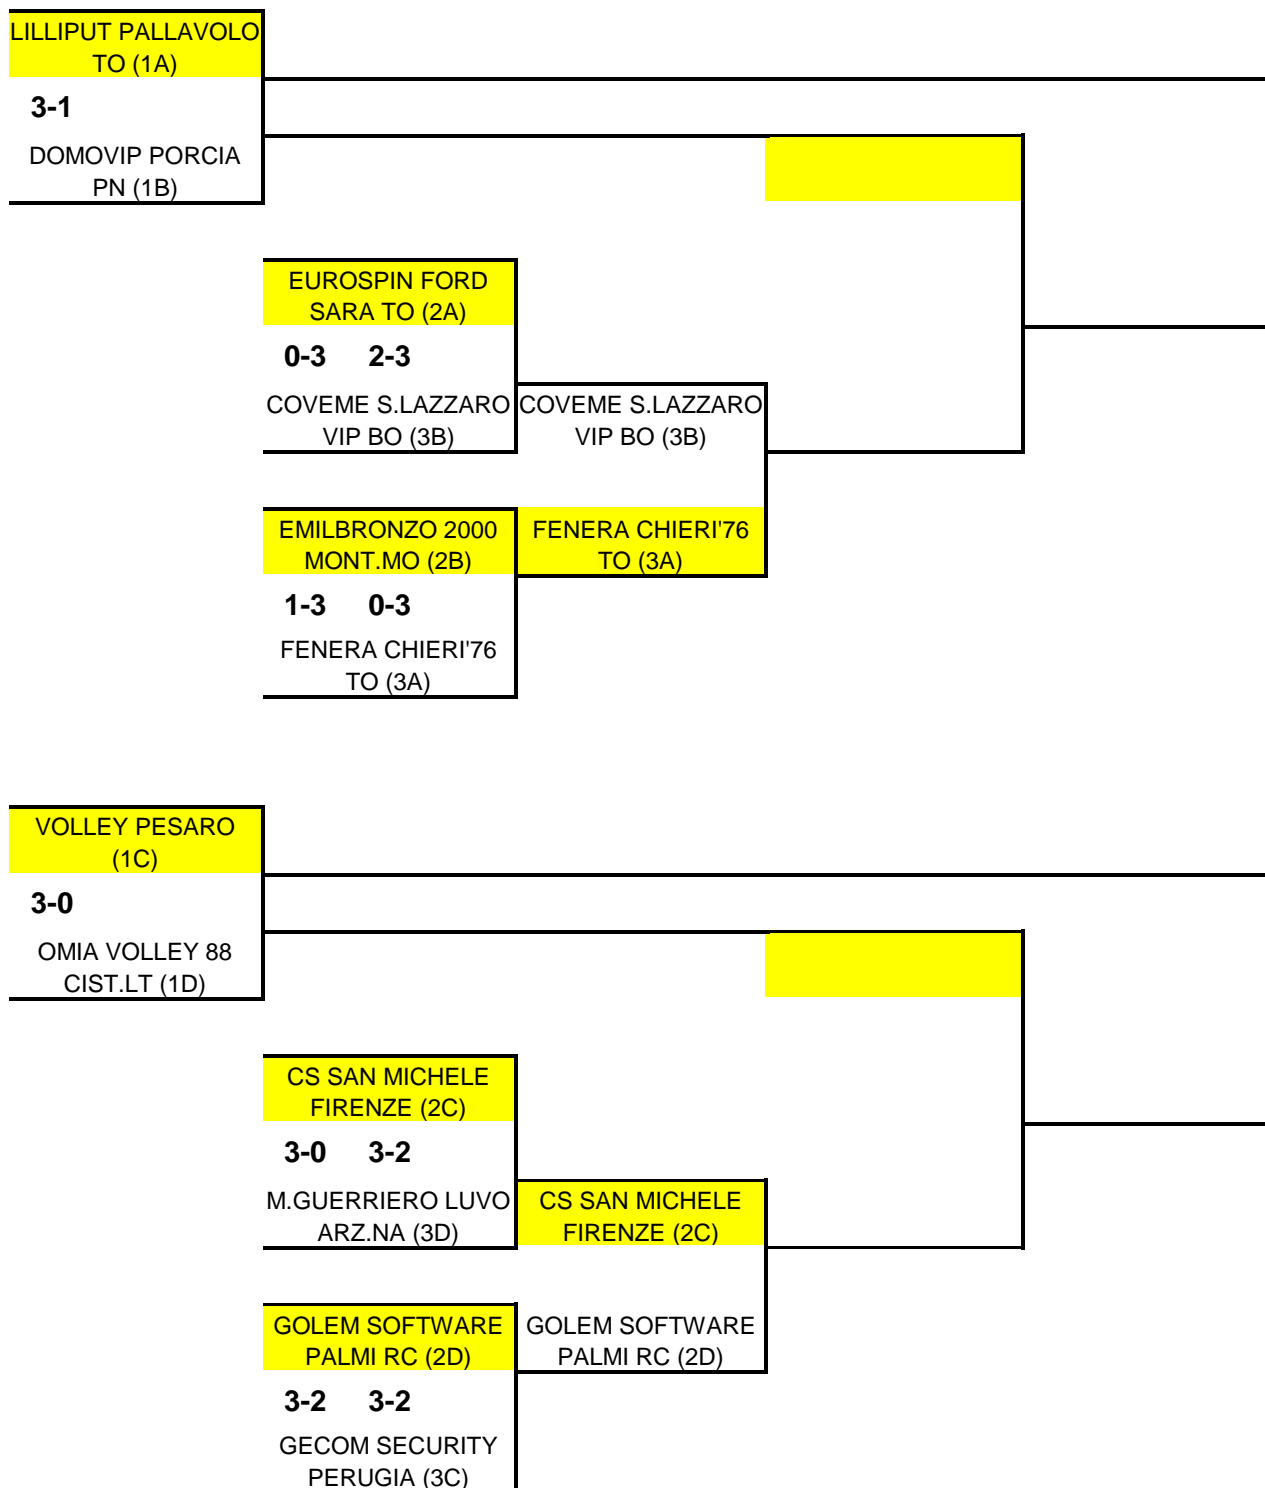

# PLAY OFF B1 FEMMINILE PROMOZIONE 2014/2015

le squadre in GIALLO disputano la gara di andata e l'eventuale spareggio in casa

|                                      |  |  |   |                         |
|--------------------------------------|--|--|---|-------------------------|
| <b>Prima Fase</b><br>16-23-30 maggio | <b>Seconda Fase</b><br>16-20-23 maggio | <b>Terza Fase</b><br>27-30 maggio –<br>3 giugno 2015 | <b>Quarta Fase</b><br>6-10-13 giugno 2015 | <b>Promosse in A2/F</b> |
|--------------------------------------|--|--|---|-------------------------|

# PLAY OFF B2 MASCHILE PROMOZIONE 2014/2015

le squadre in GIALLO disputano la gara di andata e l'eventuale spareggio in casa

Semifinali

16-23-27 maggio 2015

Finali

30 maggio - 6-10 giugno 2015

Promosse in B1/M

MANGINI NOVI PALL.AL (2A)

3-0

TIPIESSE PALL.CISANO BG (3B)

LORINI MONTICHIARI BS (2B)

3-1

DIAVOLI ROSA BRUGHER.MB (3A)

VALSUGANA VOLLEY PADOVA (2C)

3-2

PALLAVOLO MASSA (3D)

FORISINDEX CM GLOMEX RA (2D)

3-1

VOLLEY TREVISO (3C)

SARROCH POL.CA (2E)

1-3

MD'E MONTORIO VOLLEY TE (3F)

MEDEA MONTALBANO MC (2F)