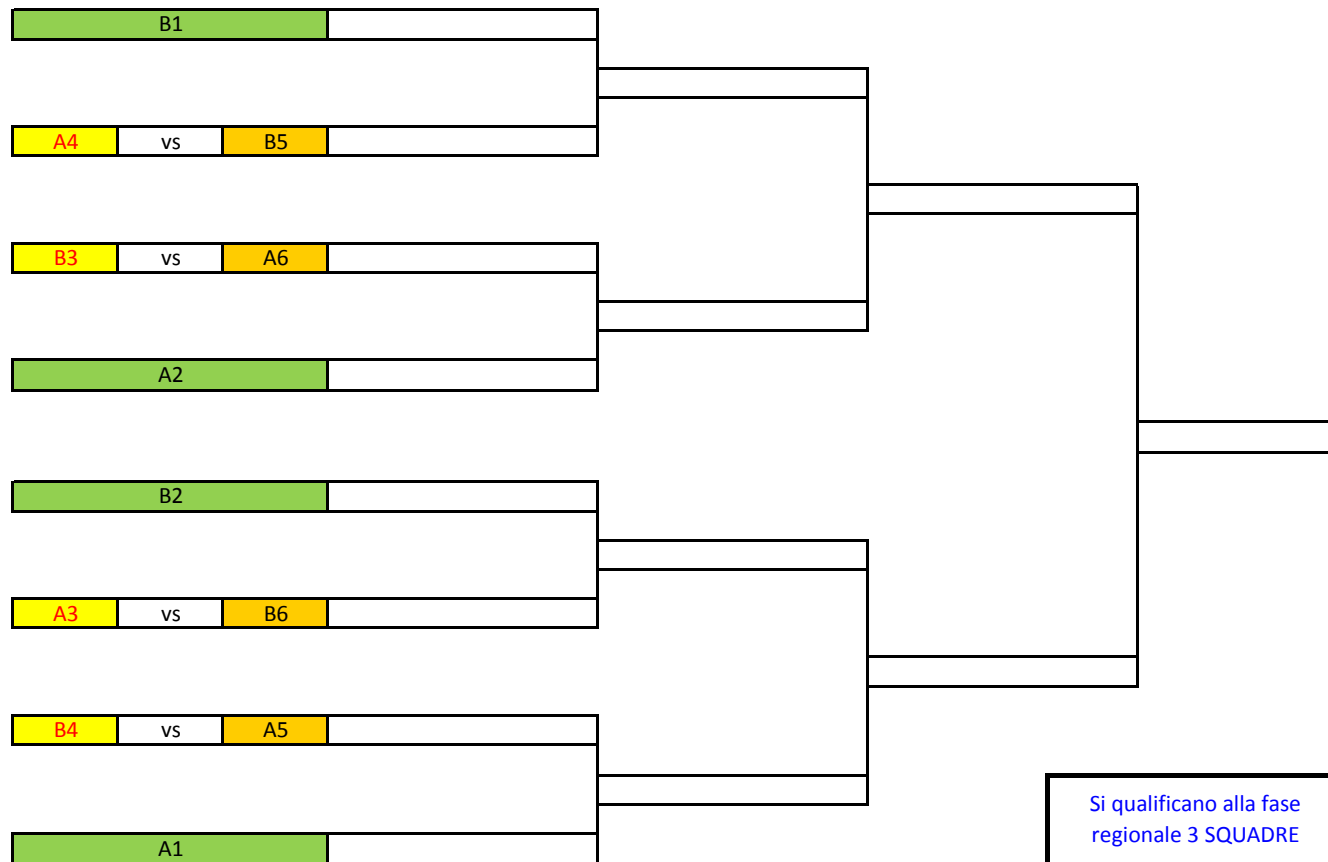

U18 M PLAY OFF CAMPIONATO 2019/2020											
OTTAVI			QUARTI			SEMIFINALI			FINALE 1°/2° e 3°/4°		
O1	O2	O3	Q1	Q2	Q3	S1	S2	S3	F1	F2	F3
21/1	26/1	28/1	2/2	4/2	9/2	11/2	16/2	18/2	23/2	1/3	8/3
MART	DOM	MART	DOM	MART	DOM	MART	DOM	MART	DOM	DOM	DOM
19.00	15.30	19.00	15.30	19.00	15.30	19.00	15.30	19.00	15.30	15.30	15.30

1ª gara ed eventuale bella in casa del miglior class. - 2ª gara in casa del peggior class.

TOT. 12 SQUADRE - termine gironi il 15/16 Gennaio
Inizio 2ª FASE dal 26 febbraio

A1	B1
A2	B2
A3	B3
A4	B4
A5	B5
A6	B6

promosse ai QUARTI
 Squadre miglior classificate

Si qualificano alla fase regionale 3 SQUADRE