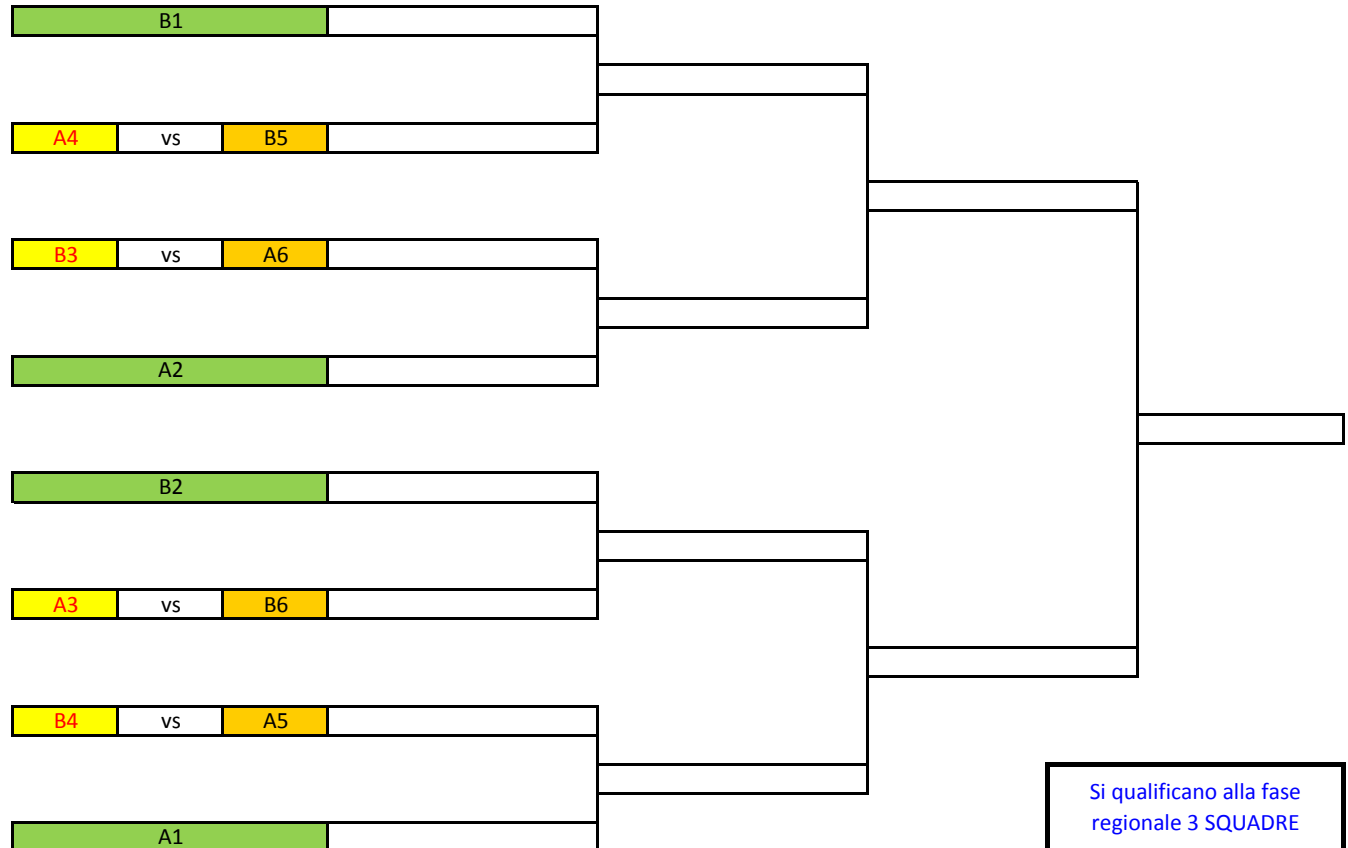

U14 M PLAY OFF CAMPIONATO 2019/2020

NON VERRANNO EFFETTUATI PLAY OFF

Si qualificano alla fase regionale 3 SQUADRE

U16 M PLAY OFF CAMPIONATO 2019/2020

OTTAVI			QUARTI			SEMIFINALI			FINALE 1°/2° e 3°/4°		
O1	O2	O3	Q1	Q2	Q3	S1	S2	S3	F1	F2	F3
18/1	21/1	25/1	28/1	1/2	4/2	8/2	11/2	18/2	25/2	3/3	7/3
SAB	MART	SAB	MART	SAB	MART	SAB	MART	MART	MART	MART	SAB
15.30	19.00	15.30	19.00	15.30	19.00	15.30	19.00	19.00	19.00	19.00	15.30

1ª gara ed eventuale bella in casa del miglior class. - 2ª gara in casa del peggior class.

TOT. 13 SQUADRE - termine gironi il 21/22 dicembre
Inizio 2ª FASE dal 15 febbraio

A1	B1
A2	B2
A3	B3
A4	B4
A5	B5
A6	B6
	B7

promosse ai QUARTI
 Squadre miglior classificate

U18 M PLAY OFF CAMPIONATO 2019/2020											
OTTAVI			QUARTI			SEMIFINALI			FINALE 1°/2° e 3°/4°		
O1	O2	O3	Q1	Q2	Q3	S1	S2	S3	F1	F2	F3
21/1	26/1	28/1	2/2	4/2	9/2	11/2	16/2	18/2	23/2	1/3	8/3
MART	DOM	MART	DOM	MART	DOM	MART	DOM	MART	DOM	DOM	DOM
19.00	15.30	19.00	15.30	19.00	15.30	19.00	15.30	19.00	15.30	15.30	15.30