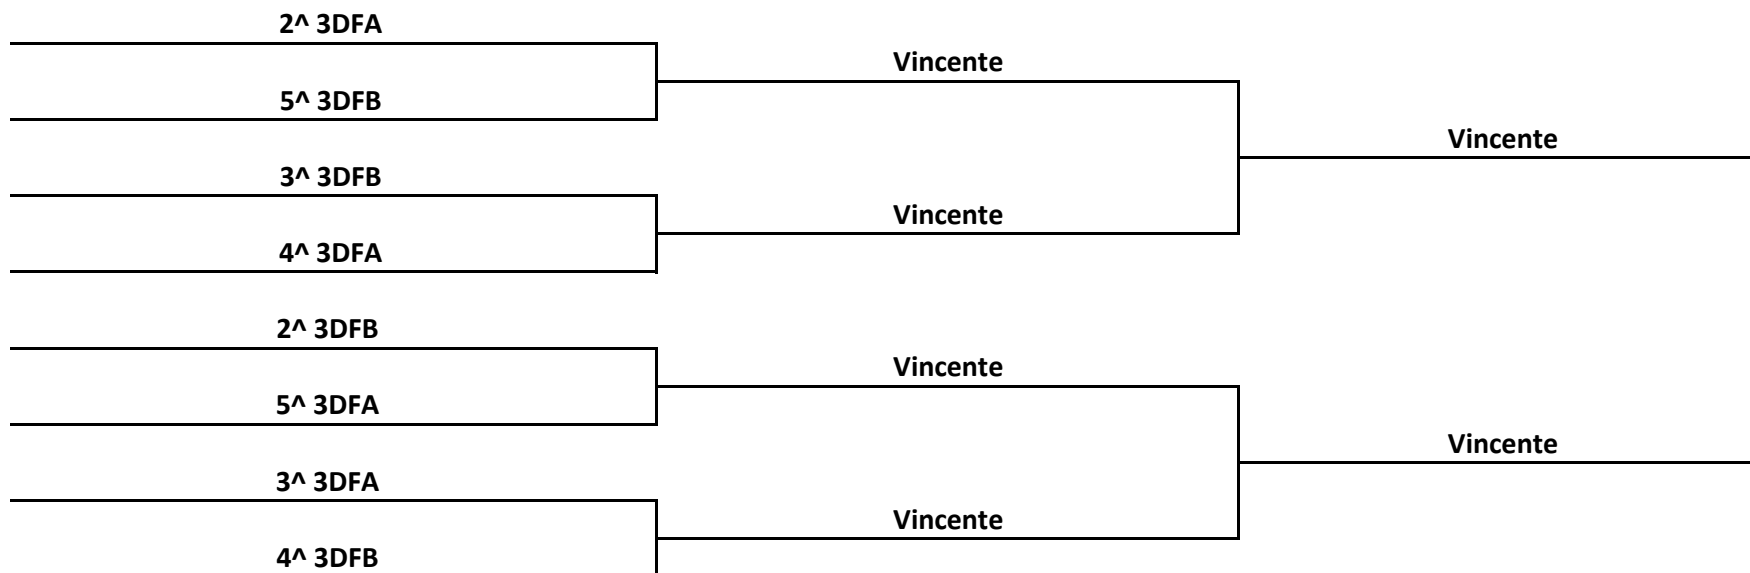

PLAY OFF PROMOZIONE IN 2DF								
1^ ed eventuale 3^ gara in casa miglior classificata - 2^ gara in casa peggior classificata								
sab	martedì	sab	martedì	sab	martedì	sab	martedì	sab
11/5	14/5	18/5	21/5	25/5	28/5	1/6	4/6	8/6
Q1	Q2	Q3	S1	S2	S3	F1	F2	F3

18/19	RETROCESSE DALLA DF	0	1	2	3	4	5	6
18/19	PROMOSSE PLAY OFF PROMOZIONE 2DF (3DFA 2^, 3^,4^,5^) + (3DFB 2^, 3^,4^,5^)	5	4	4	3	3	2	2