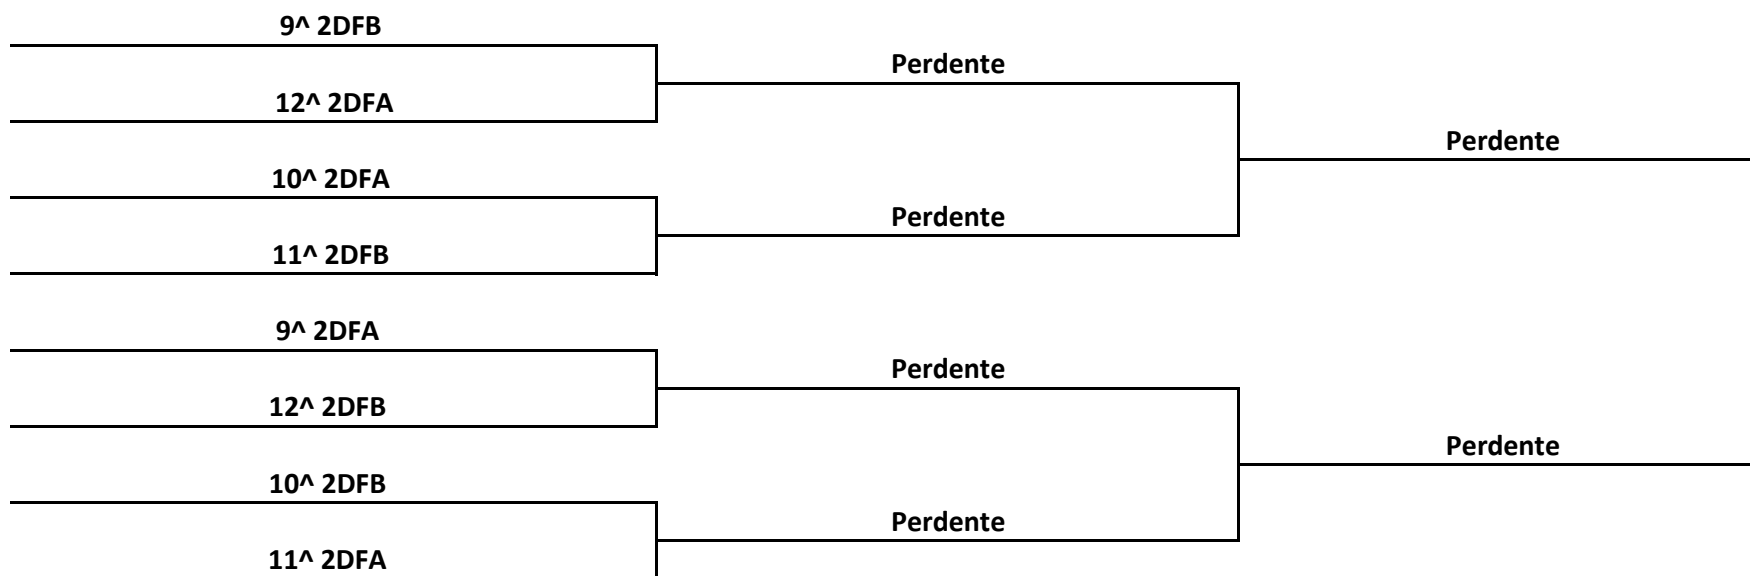

PLAY OUT PERMANENZA IN 2DF								
1^ ed eventuale 3^ gara in casa miglior classificata - 2^ gara in casa peggior classificata								
sabato	martedì	sabato	martedì	sabato	martedì	sabato	martedì	sabato
11/5	14/5	18/5	21/5	25/5	28/5	1/6	4/6	8/6
Q1	Q2	Q3	S1	S2	S3	F1	F2	F3

18/19	RETROCESSE DALLA DF	0	1	2	3	4	5	6
18/19	RETROCEDONO IN 3DF DAI PLAY OUT (2DFA 9^,10^,11^,12^) + (2DFB 9^,10^,11^, 12^)	1	1	2	2	3	3	4