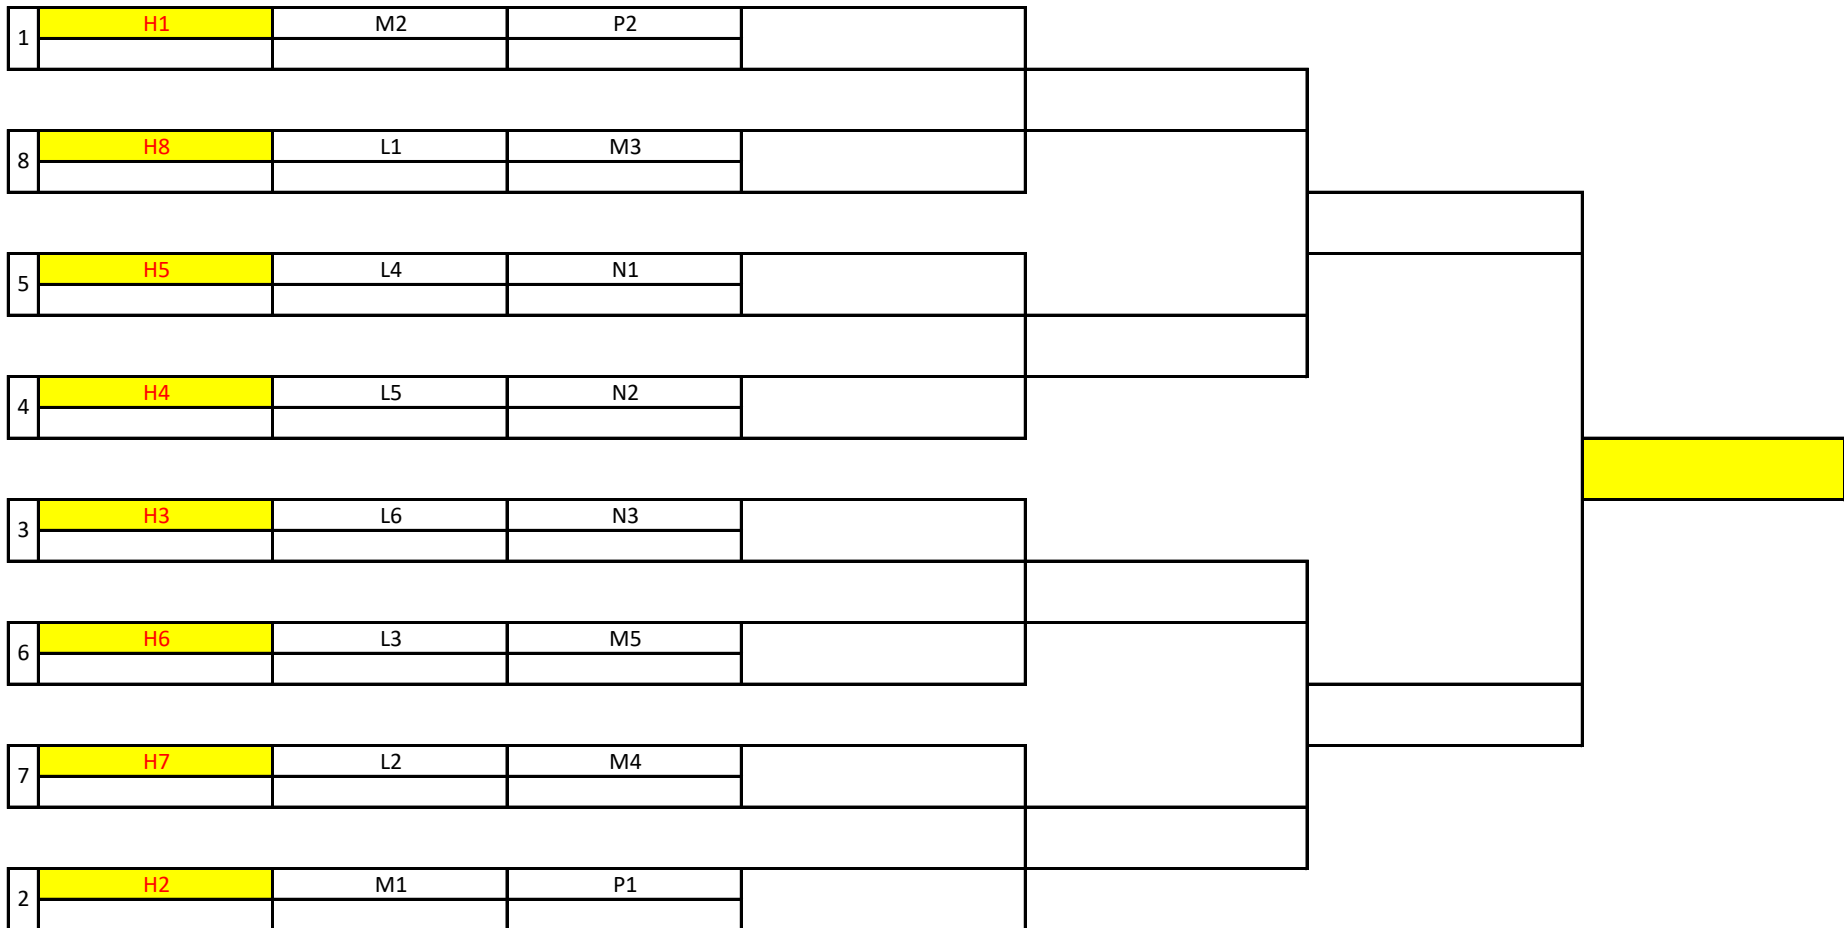

U14 FEMMINILE PLAY OFF 2^ FASE 2017/2018

3 vs 1	2 vs 3	1 vs 2	QUARTI		SEMIFINALI		FINALE	VINCITRICE 2^ FASE 2017/2018
Concentramento a 3 (K3) DOMENICA 20/05			Q1	Q2	S1	S2	DOM. 10 GIUGNO	
			26/5	29/5	2/6	5/6	ore 15,00	
			SAB	MAR	SAB	MAR		
10,30	15,30	a seguire	15,30	19,00	15,30	19,00		

U16 FEMMINILE PLAY OFF 2^ FASE 2017/2018

k1	k2	k3	QUARTI		SEMIFINALI		FINALE	VINCITRICE 2^ FASE 2017/2018
3^ vs 1^	2^ vs 3^	1^ vs 2^	Q1	Q2	S1	S2	DOM. 10 GIUGNO	
Mercoledì	Domenica	Mercoledì	DOM	MER	DOM	MER	ore 17,30	
16/5	20/5	23/5	27/5	30/5	3/6	6/6		
21,00	15,30	21,00	15,30	21,00	15,30	21,00		

U18 FEMMINILE PLAY OFF 2^ FASE 2017/2018

OTTAVI		QUARTI		SEMIFINALI		FINALE	VINCITRICE 2^ FASE 2017/2018
		Q1	Q2	S1	S2	DOM. 10 GIUGNO	
Domenica	Giovedì	GIO	DOM	GIO	GIO	ore 20,00	
13/5	17/5	24/5	27/5	31/5	7/6		
18,00	21,00	21,00	15,30	21,00	21,00		