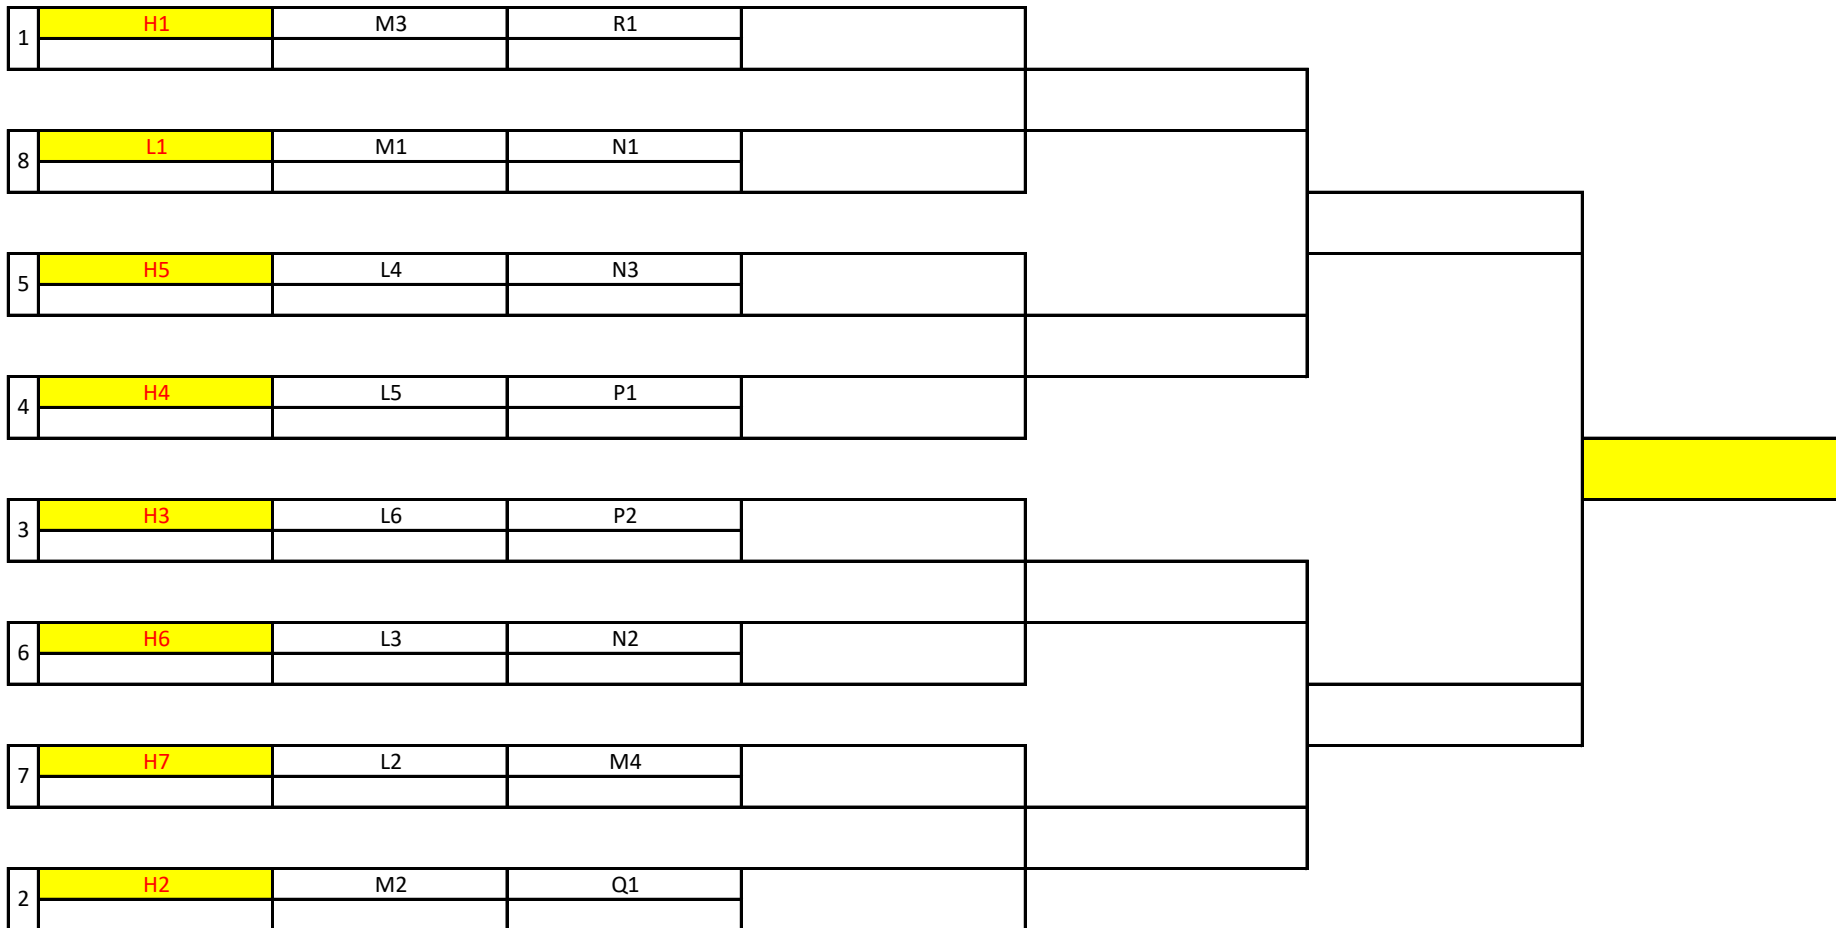

U14 FEMMINILE PLAY OFF 2^ FASE 2017/2018

3 vs 1	2 vs 3	1 vs 2	QUARTI		SEMIFINALI		FINALE	VINCITRICE 2^ FASE 2017/2018
Concentramento a 3 (K3) DOMENICA 20/05			Q1	Q2	S1	S2	DOM. 10 GIUGNO	
			26/5	29/5	2/6	5/6	ore 15,00	
			SAB	MAR	SAB	MAR		
10,30	15,30	a seguire	15,30	19,00	15,30	19,00		

U16 FEMMINILE PLAY OFF 2^ FASE 2017/2018

k1	k2	k3	QUARTI		SEMIFINALI		FINALE	VINCITRICE 2^ FASE 2017/2018
3^ vs 1^	2^ vs 3^	1^ vs 2^	Q1	Q2	S1	S2	DOM. 10 GIUGNO	
Mercoledì	Domenica	Mercoledì	DOM	MER	DOM	MER	ore 17,30	
16/5	20/5	23/5	27/5	30/5	3/6	6/6		
21,00	15,30	21,00	15,30	21,00	15,30	21,00		

U18 FEMMINILE PLAY OFF 2^ FASE 2017/2018

OTTAVI		QUARTI		SEMIFINALI		FINALE	VINCITRICE 2^ FASE 2017/2018
		Q1	Q2	S1	S2	DOM. 10 GIUGNO	
Domenica	Giovedì	GIO	DOM	GIO	GIO	ore 20,00	
13/5	17/5	24/5	27/5	31/5	7/6		
18,00	21,00	21,00	15,30	21,00	21,00		